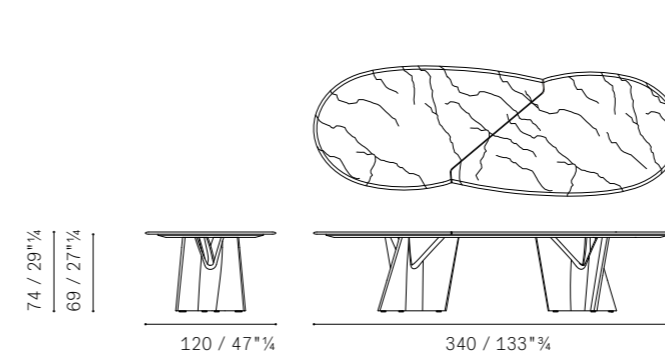

La table-sculpture **Infinitamente** constitue la continuation de l'étude artistique du marbre initiée par **Roberto Lazzeroni** avec la table à succès de l'année dernière «Infinito». Proposée en édition limitée, la table **Infinitamente** est entièrement réalisée en marbre (Blanc Levigliani pour le plan, Noir Marquinia pour les piétements), une exaltation de la forme qui se traduit par un travail des blocs de marbre complexe et méticuleux. **Infinitamente** est disponible dans deux tailles, une plus compacte avec le plan ovale et un piétement unique, une plus imposante avec un double plan ovale en porte-à-faux et un double piétement. Les propriétés intrinsèques du marbre font que chaque exemplaire a un aspect unique dans les zones de luminosité, dans les veines et dans les nuances de couleur.

Poltrona Frau家具和配饰简约典雅、个性出众，可根据个人审美理念量身打造心仪空间，让人乐享愉悦生活。去年，Roberto Lazzeroni 设计的“Infinito” 桌大获成功，由此开启设计师对大理石的不懈钻研，极具雕塑感的Infinitamente 桌便是对此美学研究的延续。限量版 Infinitamente 桌完全由大理石制成，桌面选用 Levigliani 白色大理石，底座选用马奎尼亚黑大理石，淋漓展现复而精妙的匠心工艺。Infinitamente 有两种尺寸可供选择，小号采用单椭圆形桌面，配备单底座；大号则采用交错双椭圆形桌面，配备双底座。每张桌子的亮度、纹理及色调各不相同，塑就独特外观，将大理石的天然特性展露无遗。

Infinitamente — Table 340×120