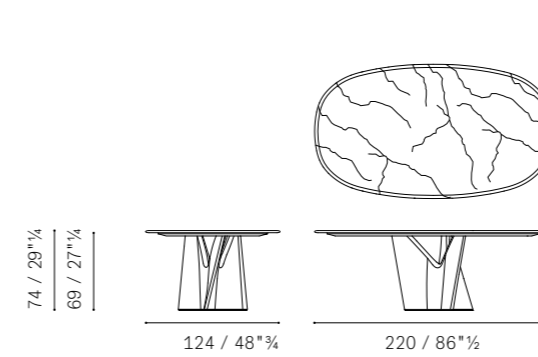

Infinitamente — Table 220×124

Infinitamente — Finishes

Models.

- oval table 220×124
- "∞"shaped table 340×120

Base. Made from black Marquinia marble.

Marble top. Made from glossy White Levigliani marble.

Aesthetic details. A polished stainless steel plate with the serial number of the table and the Poltrona Frau logo is applied to the sloping edge of the supporting panel.

Other details. Limited edition series.

Oval tables 220×124: 48pieces.

"∞"340×120 tables: 24pieces.

N.B. Table weight (without packaging).

Oval table 220×124: 286.5 kg total (no. 1 base: 126 kg; top: 127 kg; supporting panel: 33.5 kg)

"∞"340×120 table: 491 kg total