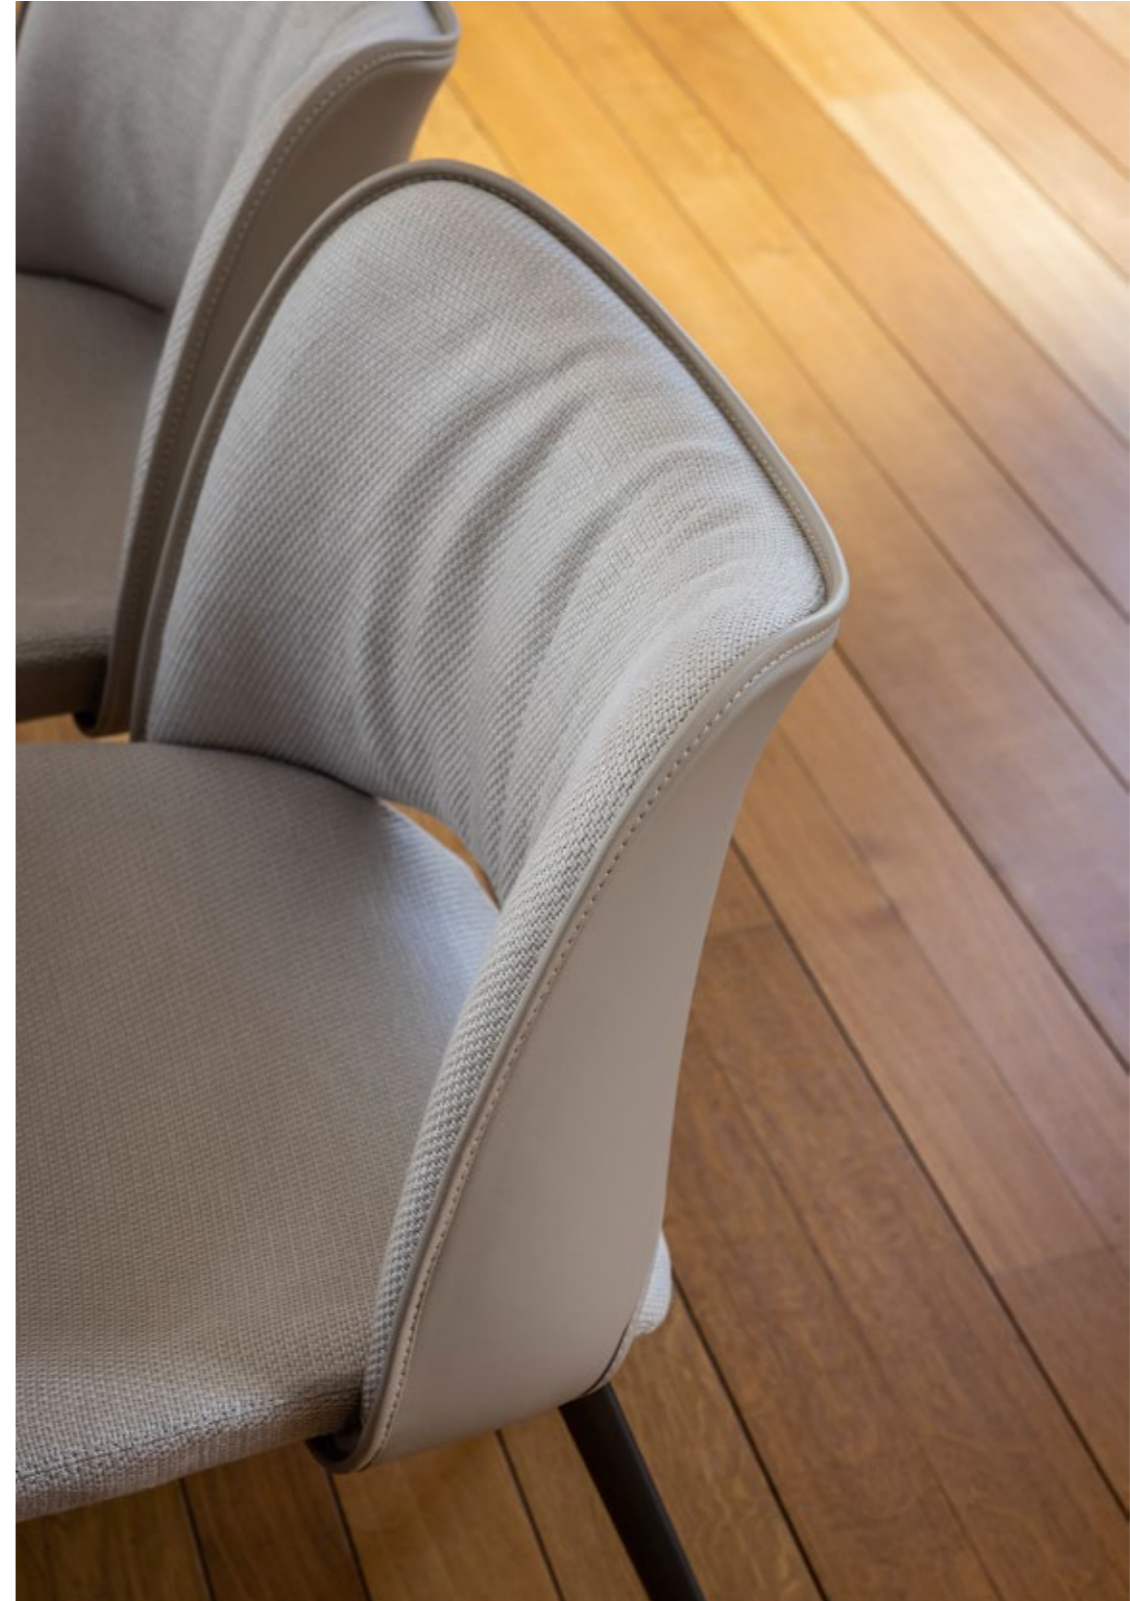

↖ Nice chair, Saddle Extra Corda with Guatemala fabric col. Ecrú and burnished legs

↗ ↑ Innitamente 340x120 table, brilliant White Levignani marble top with black Marquinia marble bases