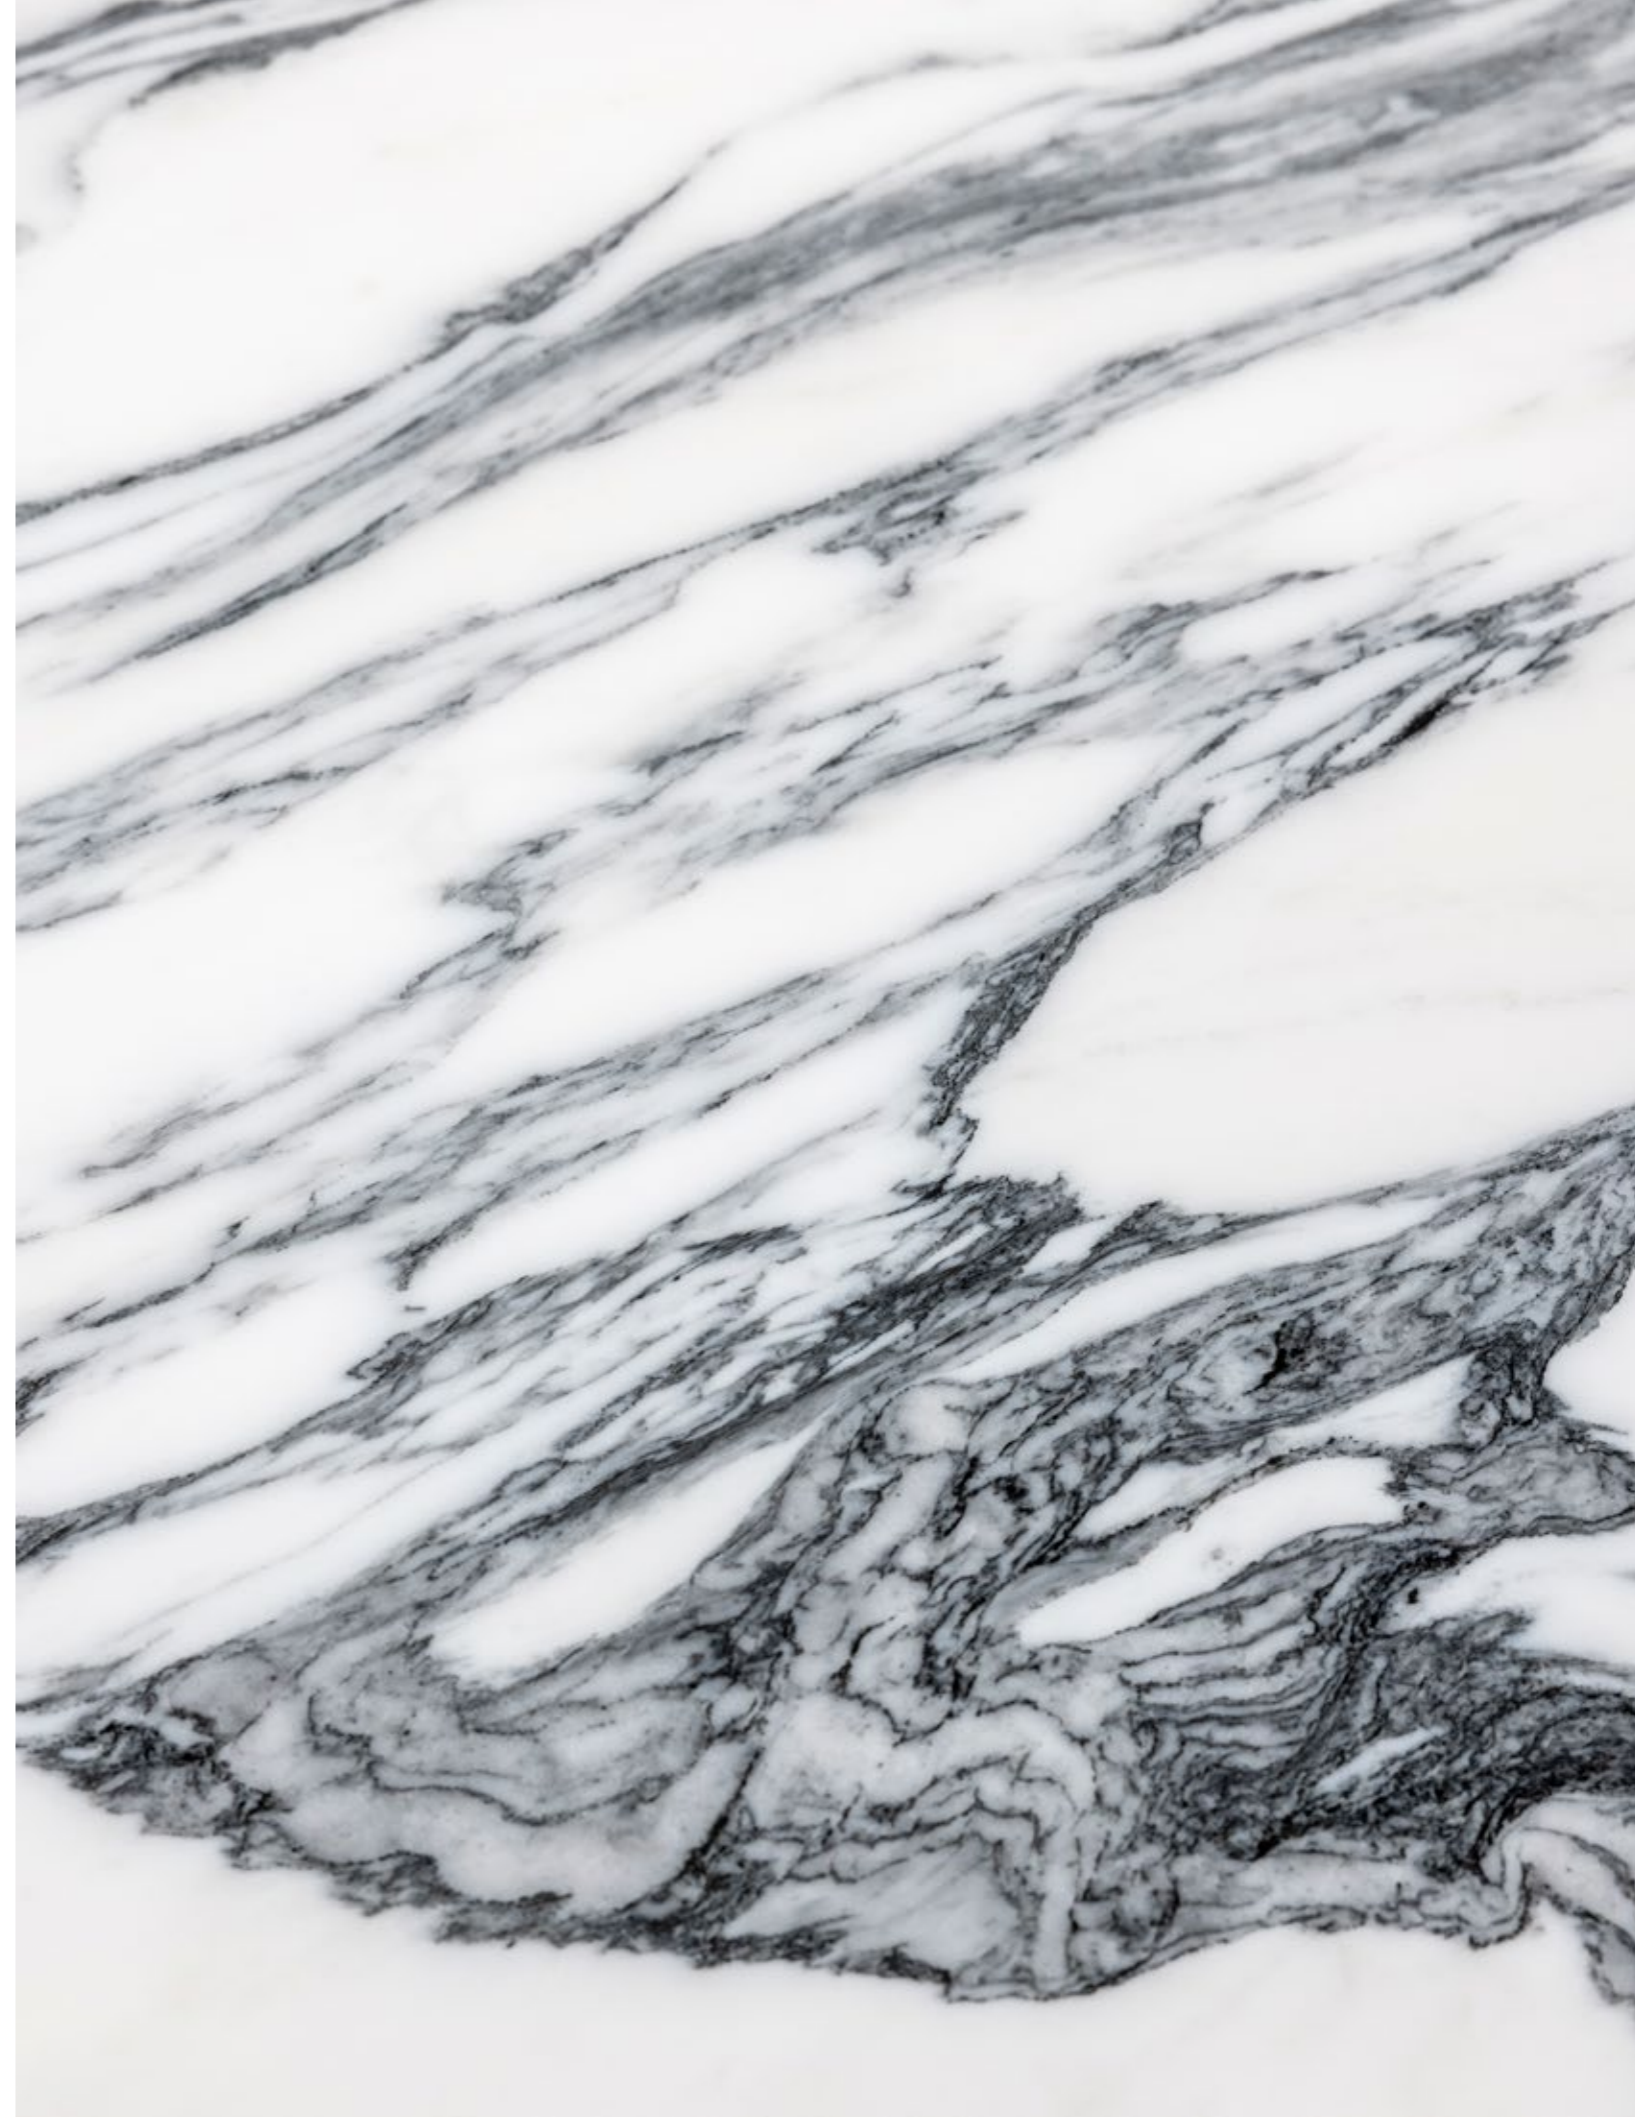

infinita / mente

Infinitamente

The Infinitamente sculptural table represents the ongoing artistic research on marble begun by Roberto Lazzeroni with last year's highly successful "Infinito" table. Offered in a limited edition, the Infinitamente table is made entirely of marble (Bianco Levigliani for the top, Nero Marquina for the base), and showcases complex and careful workmanship. Infinitamente is available in two sizes, a more compact one with an oval top and single base, or a larger one with a staggered double oval top and double base. The inherent properties of marble mean that each piece has a unique visual appearance in terms of brightness, veins, and shades.

↑ Detail of 340×120 top: a metal blade insert refines the joint between the two white Levigliani marble parts

↗ Detail of the white Levigliani marble top characterised by darker shades of grey crossed by light veins and little grey flecks

La table-sculpture **Infinitamente** constitue la continuation de l'étude artistique du marbre initiée par **Roberto Lazzeroni** avec la table à succès de l'année dernière «Infinito». Proposée en édition limitée, la table **Infinitamente** est entièrement réalisée en marbre (Blanc Levigliani pour le plan, Noir Marquinia pour les piétements), une exaltation de la forme qui se traduit par un travail des blocs de marbre complexe et méticuleux. **Infinitamente** est disponible dans deux tailles, une plus compacte avec le plan ovale et un piétement unique, une plus imposante avec un double plan ovale en porte-à-faux et un double piétement. Les propriétés intrinsèques du marbre font que chaque exemplaire a un aspect unique dans les zones de luminosité, dans les veines et dans les nuances de couleur.